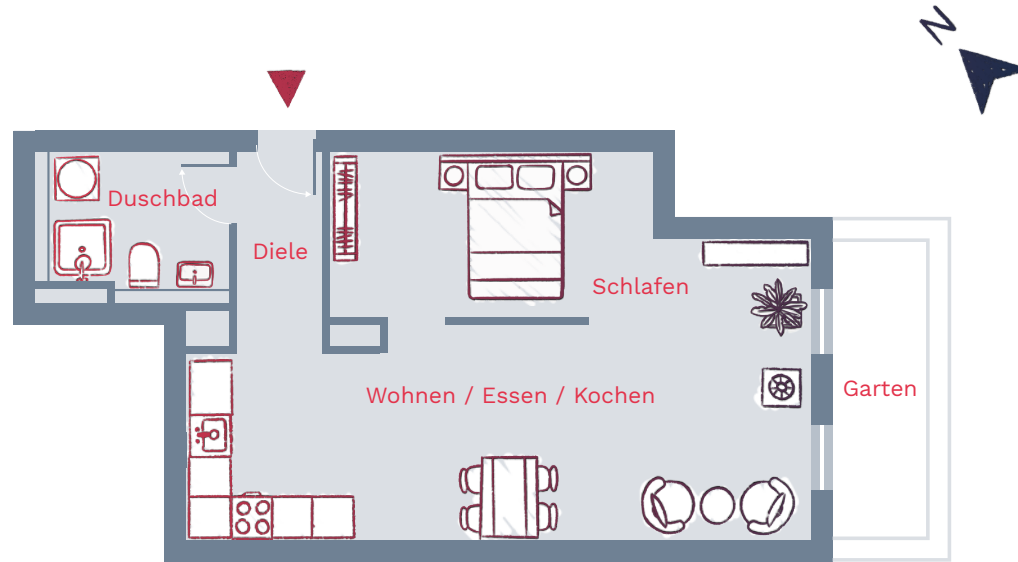

Wohnung M-01, EG

1,5 Zimmer, 48,29 m²

Wohnfläche

Wohnen Essen Kochen	28,95 m ²
Schlafen	10,57 m ²
Duschbad	5,45 m ²
Diele	3,33 m ²

Summe **48,29 m²**

Gebäude G bis R

Alle Angaben, auch Zahlen- und Größenangaben in diesem Plan, sind unverbindlich; Abweichungen bei Wohnflächen und Fertigmaßen bleiben daher vorbehalten. Die Illustrationen und die in den Plänen eingetragenen Möbel und Einrichtungsgegenstände sind lediglich Einrichtungsvorschläge, die nicht im Kaufpreis enthalten sind. Plan- und Bauausführungsänderungen, auch geringfügiger Art, bleiben wegen eventueller bauaufsichtlicher und sonstiger behördlicher Auflagen, möglicher Engpässe in der Materialbeschaffung u. Ä. vorbehalten. Maßgeblich ist lediglich der abzuschließende Kaufvertrag.