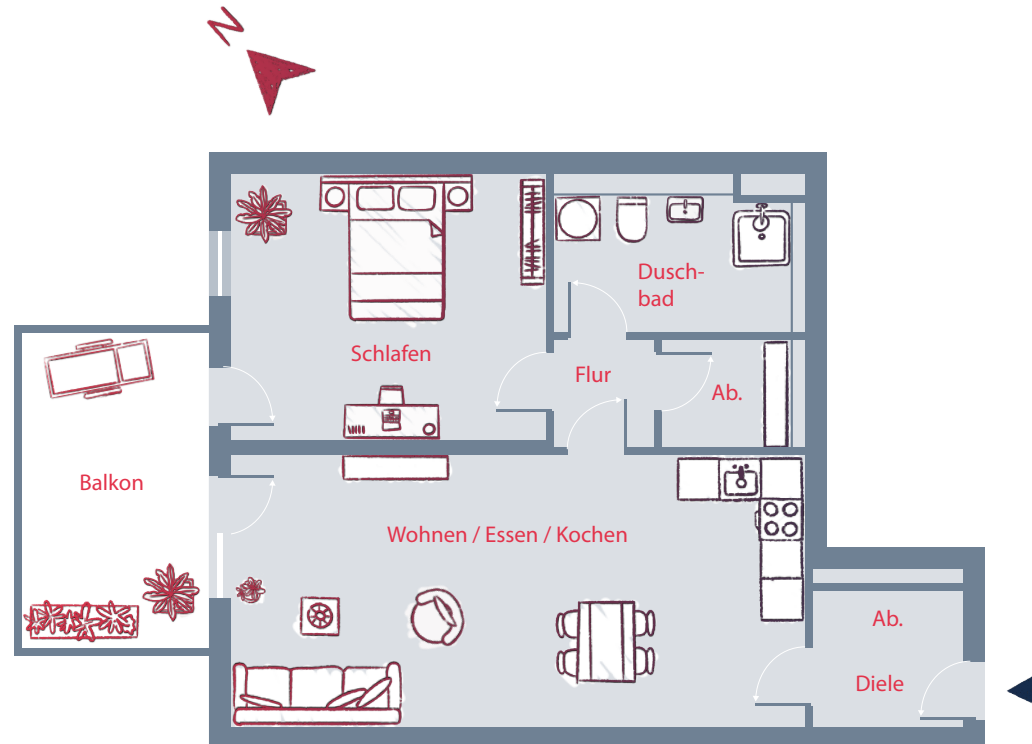

Wohnung N-07, 1. OG 2 Zimmer, 59,33 m²

Wohnfläche

Wohnen Essen Kochen	27,66 m ²
Schlafen	14,67 m ²
Duschbad	6,50 m ²
Diele	2,48 m ²
Flur	1,70 m ²
Abstell	2,43 m ²
Abstell	1,31 m ²
Balkon (25 % von 10,38 m ²)	2,60 m ²

Summe 59,33 m²

Gebäude G bis R

1m

Alle Angaben, auch Zahlen- und Größenangaben in diesem Plan, sind unverbindlich; Abweichungen bei Wohnflächen und Fertigmaßen bleiben daher vorbehalten. Die Illustrationen und die in den Plänen eingetragenen Möbel und Einrichtungsgegenstände sind lediglich Einrichtungsvorschläge, die nicht im Kaufpreis enthalten sind. Plan- und Bauausführungsänderungen, auch geringfügiger Art, bleiben wegen eventueller bauaufsichtlicher und sonstiger behördlicher Auflagen, möglicher Engpässe in der Materialbeschaffung u. Ä. vorbehalten. Maßgeblich ist lediglich der abzuschließende Kaufvertrag.